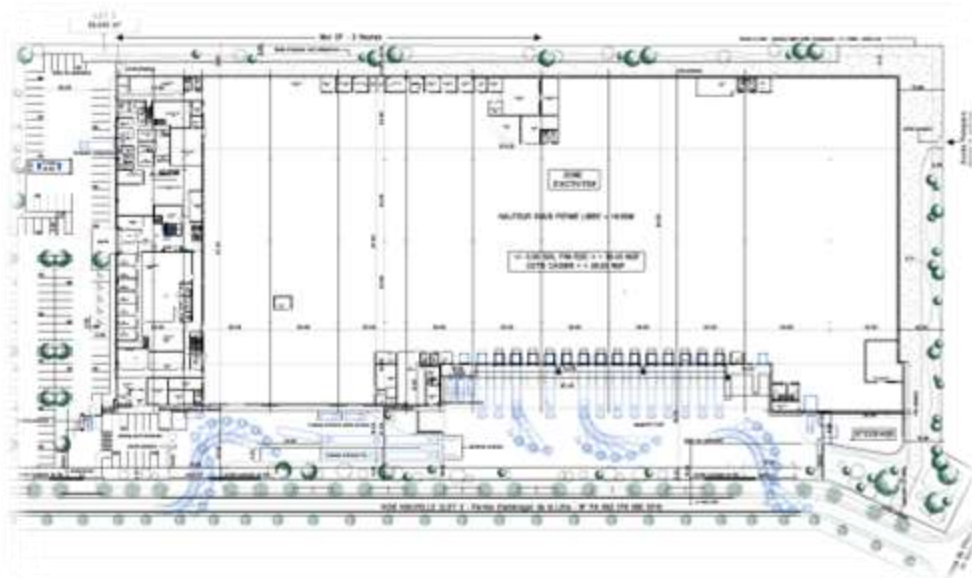

LA POSTE

**Centre de Tri de LA POSTE
92 390 VILLENEUVE L GARENNE**

**Création d'un centre en deux zones : Bureaux et Zone de Tri
Chauffage par radiant gaz et par PAC**

---

*BET LEROUX
Chauffage- Ventilation – Climatisation
8 rue René CASSIN – 91300 MASSY
Tel : 01.69.20.82.01 Fax : 01.60.11.94.99*